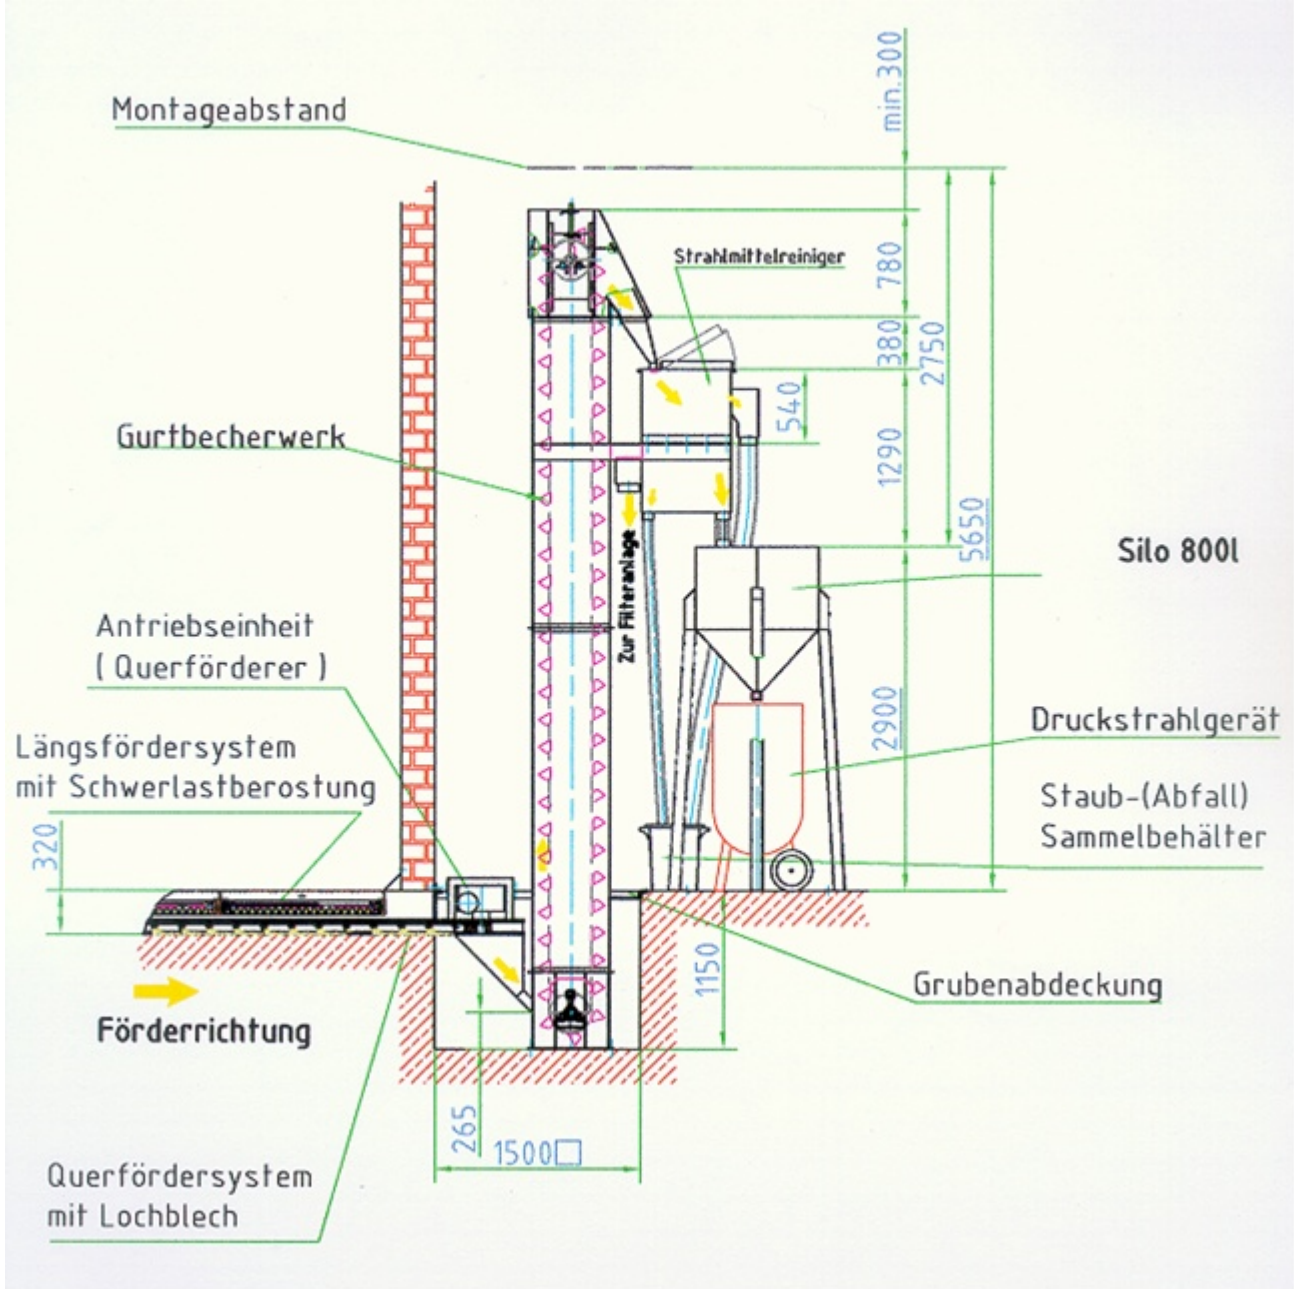

KUMLAMA GERİ TOPLAMA ÜNİTESİ

ADRESİMİZ:
Atatürk Oto Sanayi Sitesi
2. Kısım 12. Sk. No: 435 - 436
MASLAK / İST

TELEFON NUMARALARIMIZ:

0(212) 276 18 61
0(212) 276 18 62
0(212) 276 12 52
0(212) 276 05 95

FAKS NUMARAMIZ :